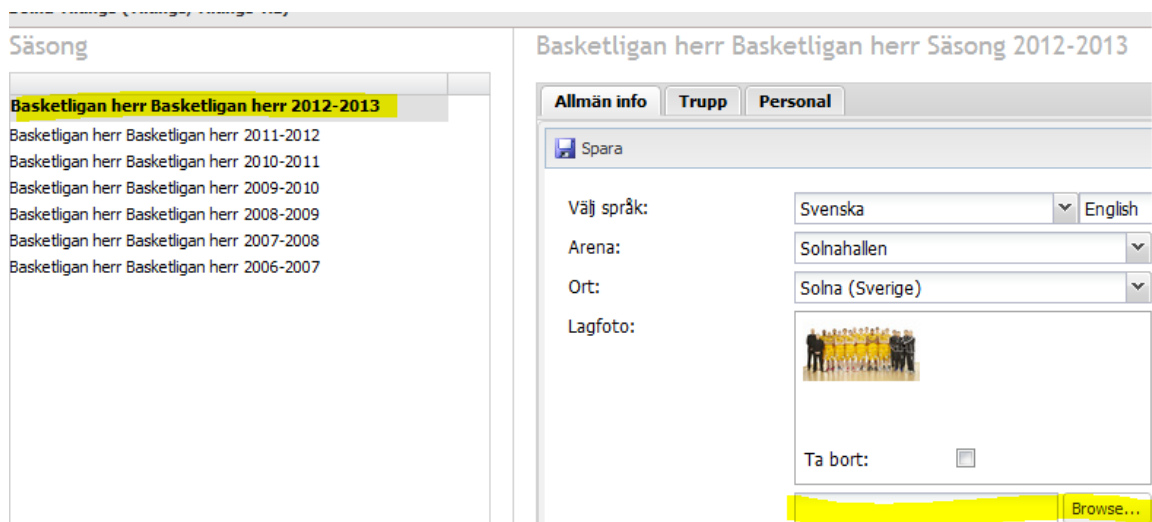

Logga in

Användarnamn

Lösenord

[Återskapa lösenordet](#)

Vid problem med inloggning, skicka ett mail till info@basket.se.

Del 1 - Mitt lag

Allmän info

Klicka på huvudfliken **"Mitt lag"** och välj laget i listan.

Under **"Allmän info"** kan du lägga in en lagbild på truppen genom att klicka, **"Browse"**. (OBS! Se till att rätt säsong är vald uppe till vänster)

Längre ner på samma sida under **"Om"** kan du fylla i information om föreningen/laget. Information som handlar om t ex när föreningen bildades, lagets målsättning. Under **"Tidigare säsonger"** kan ni ange tidigare placeringar. Använd det förinställda typsnittet "Tahoma". Det går även att bädda in och länka genom att använda verktygen i redigerarmenyn. Glöm inte bort att klicka på **"Spara"**.