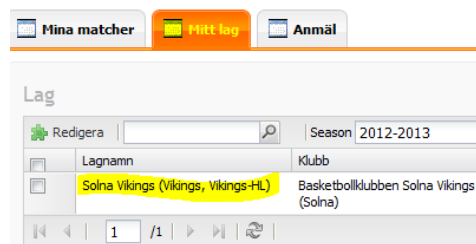

Logga in

Användarnamn

Lösenord

[Återskapa lösenordet](#)

Vid problem med inloggning, skicka ett mail till info@basket.se.

Del 1 - Mitt lag

Allmän info

Klicka på huvudfliken **"Mitt lag"** och välj laget i listan.

Under **"Allmän info"** kan du lägga in en lagbild på truppen genom att klicka, **"Browse"**. (OBS! Se till att rätt säsong är vald uppe till vänster)

Längre ner på samma sida under **"Om"** kan du fylla i information om föreningen/laget. Information som handlar om t ex när föreningen bildades, lagets målsättning. Under **"Tidigare säsonger"** kan ni ange tidigare placeringar. Använd det förinställda typsnittet "Tahoma". Det går även att bädda in och länka genom att använda verktygen i redigerarmenyn. Glöm inte bort att klicka på **"Spara"**.