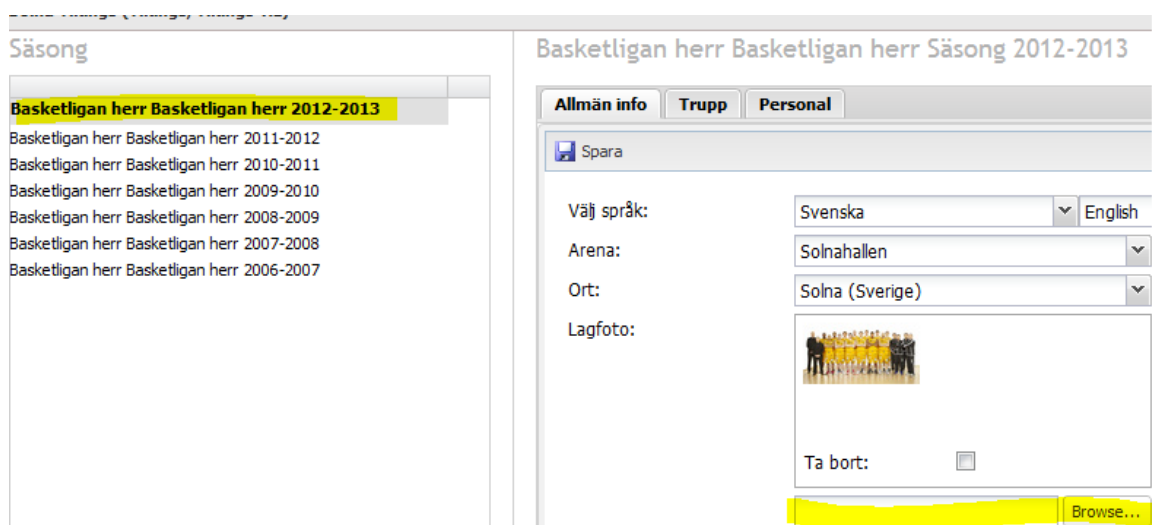

Under **"Allmän info"** kan du lägga in en lagbild på truppen genom att klicka, **"Browse"**. (OBS! Se till att rätt säsong är vald uppe till vänster)