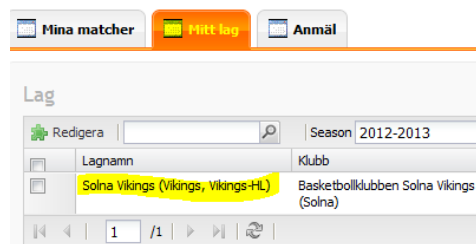

## Komma igång

Gå till <http://sbf.baskethotel.com> och logga in med ert användarnamn och lösenord.

**BasketHotel** | Välj språk English Svenska

**Hem** **Anmälan**

**Logga in**

Användarnamn

Lösenord

[Återskapa lösenordet](#)

Login text

Om du glömt ditt lösenord kan du återskapa det genom att klicka på ”**Återskapa lösenordet**”.

**Logga in**

Användarnamn

Lösenord

[Återskapa lösenordet](#)

Vid problem med inloggning, skicka ett mail till [info@basket.se](mailto:info@basket.se).

### Allmän info

Klicka på huvudfliken **"Mitt lag"** och välj laget i listan.

Under **"Allmän info"** kan du lägga in en lagbild på truppen genom att klicka, **"Browse"**. (OBS! Se till att rätt säsong är vald uppe till vänster)